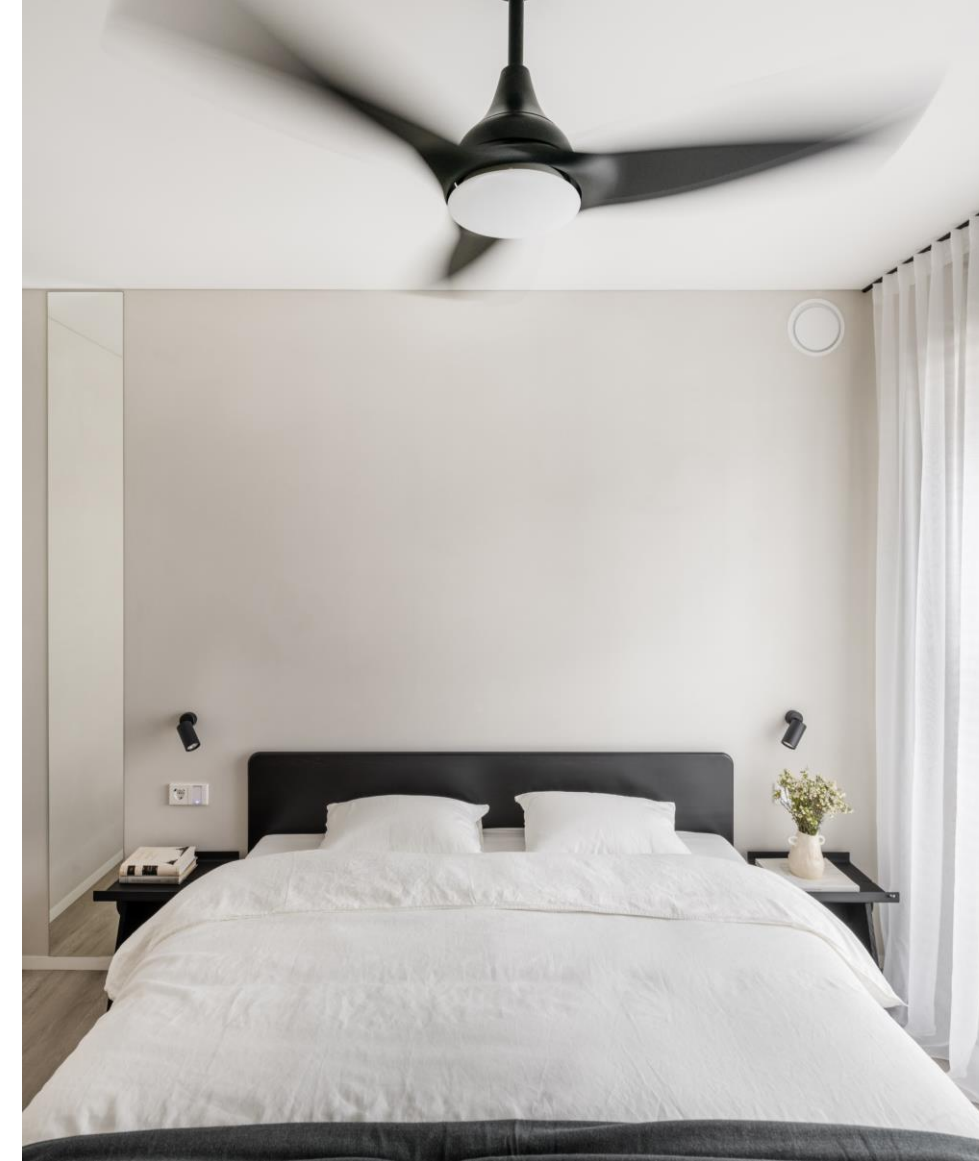

AUTOMATIZUOTI ŠVIESTUVAI- VENTILIATORIAI

Šis įrenginys efektyviai vėsina orą, yra puikus interjero elementas bei šviesos šaltinis.