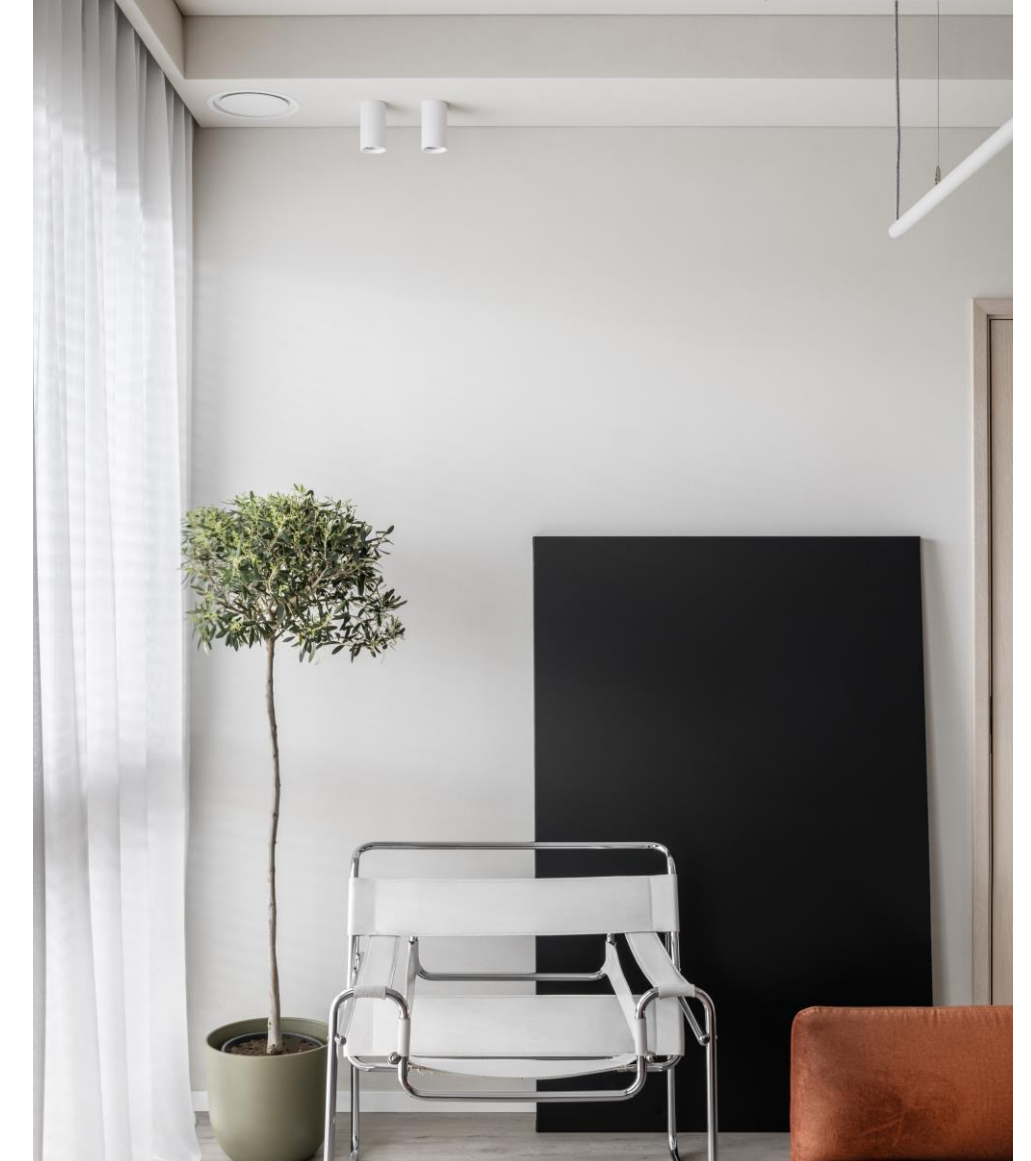

NUNOKO

Iš grybienos biokompozito pagamintas šviestuvas yra 100 proc. tvarus ir ekologiškas bei pasižymi stilingu ir minimalistiniu dizainu.

PRIKĖLIMAS ANTRAM GYVENIMUI

Antrinis baldų panaudojimas itin sparčiai populiarėja. Tai ne tik prideda šarmo jūsų namams, bet ir leidžia sumažinti pagaminama CO2 kiekį projektuose.