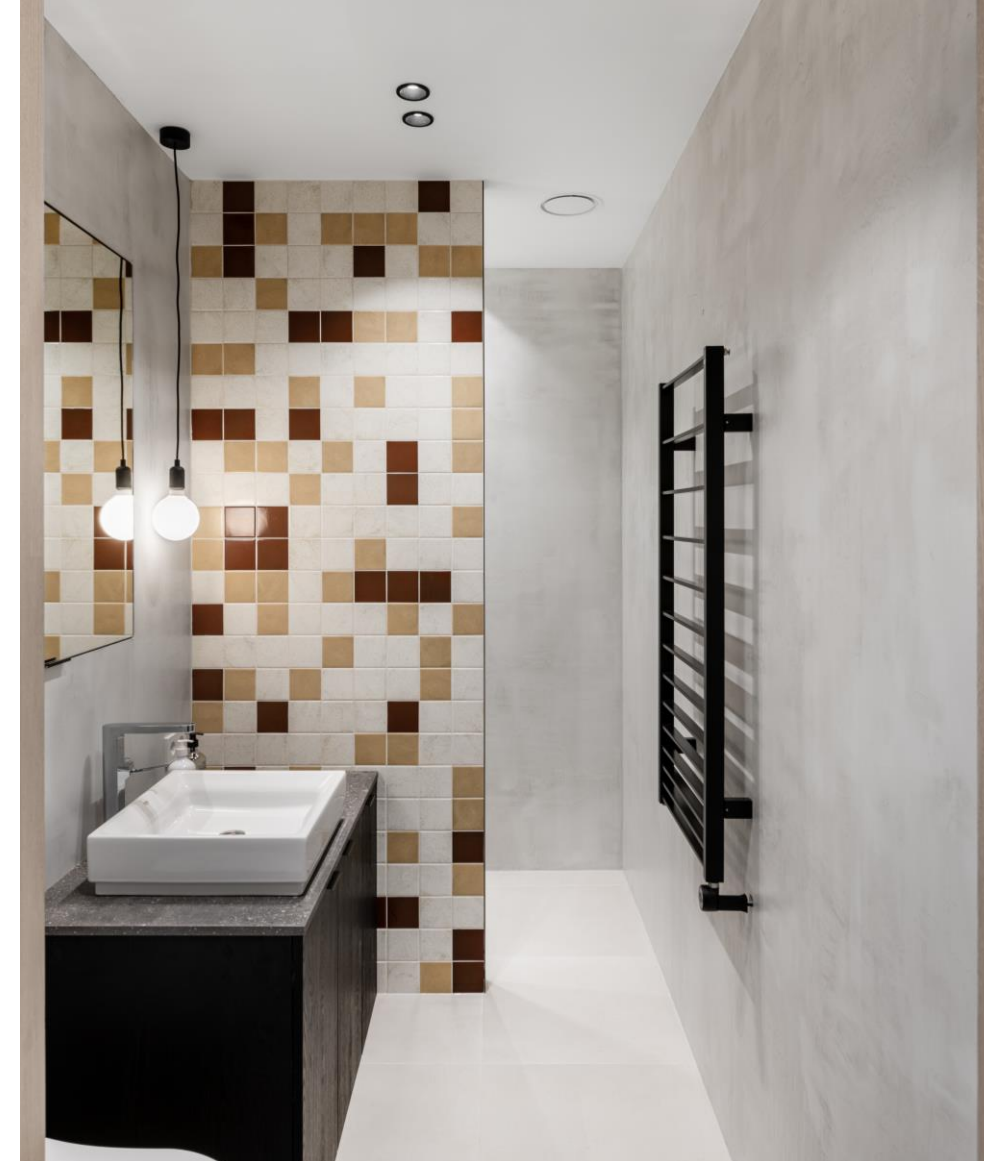

IGNORANCE IS BLISS

Keraminės plytelės yra glazūruotos panaudojant pigmentus, gautus tik iš pramoninių metalų atliekų ir antrarūšių žaliavų. Kiekviena plytelė yra rankų darbo, kurta su atsakomybe, galvojant apie žmogaus sveikatą ir aplinką.